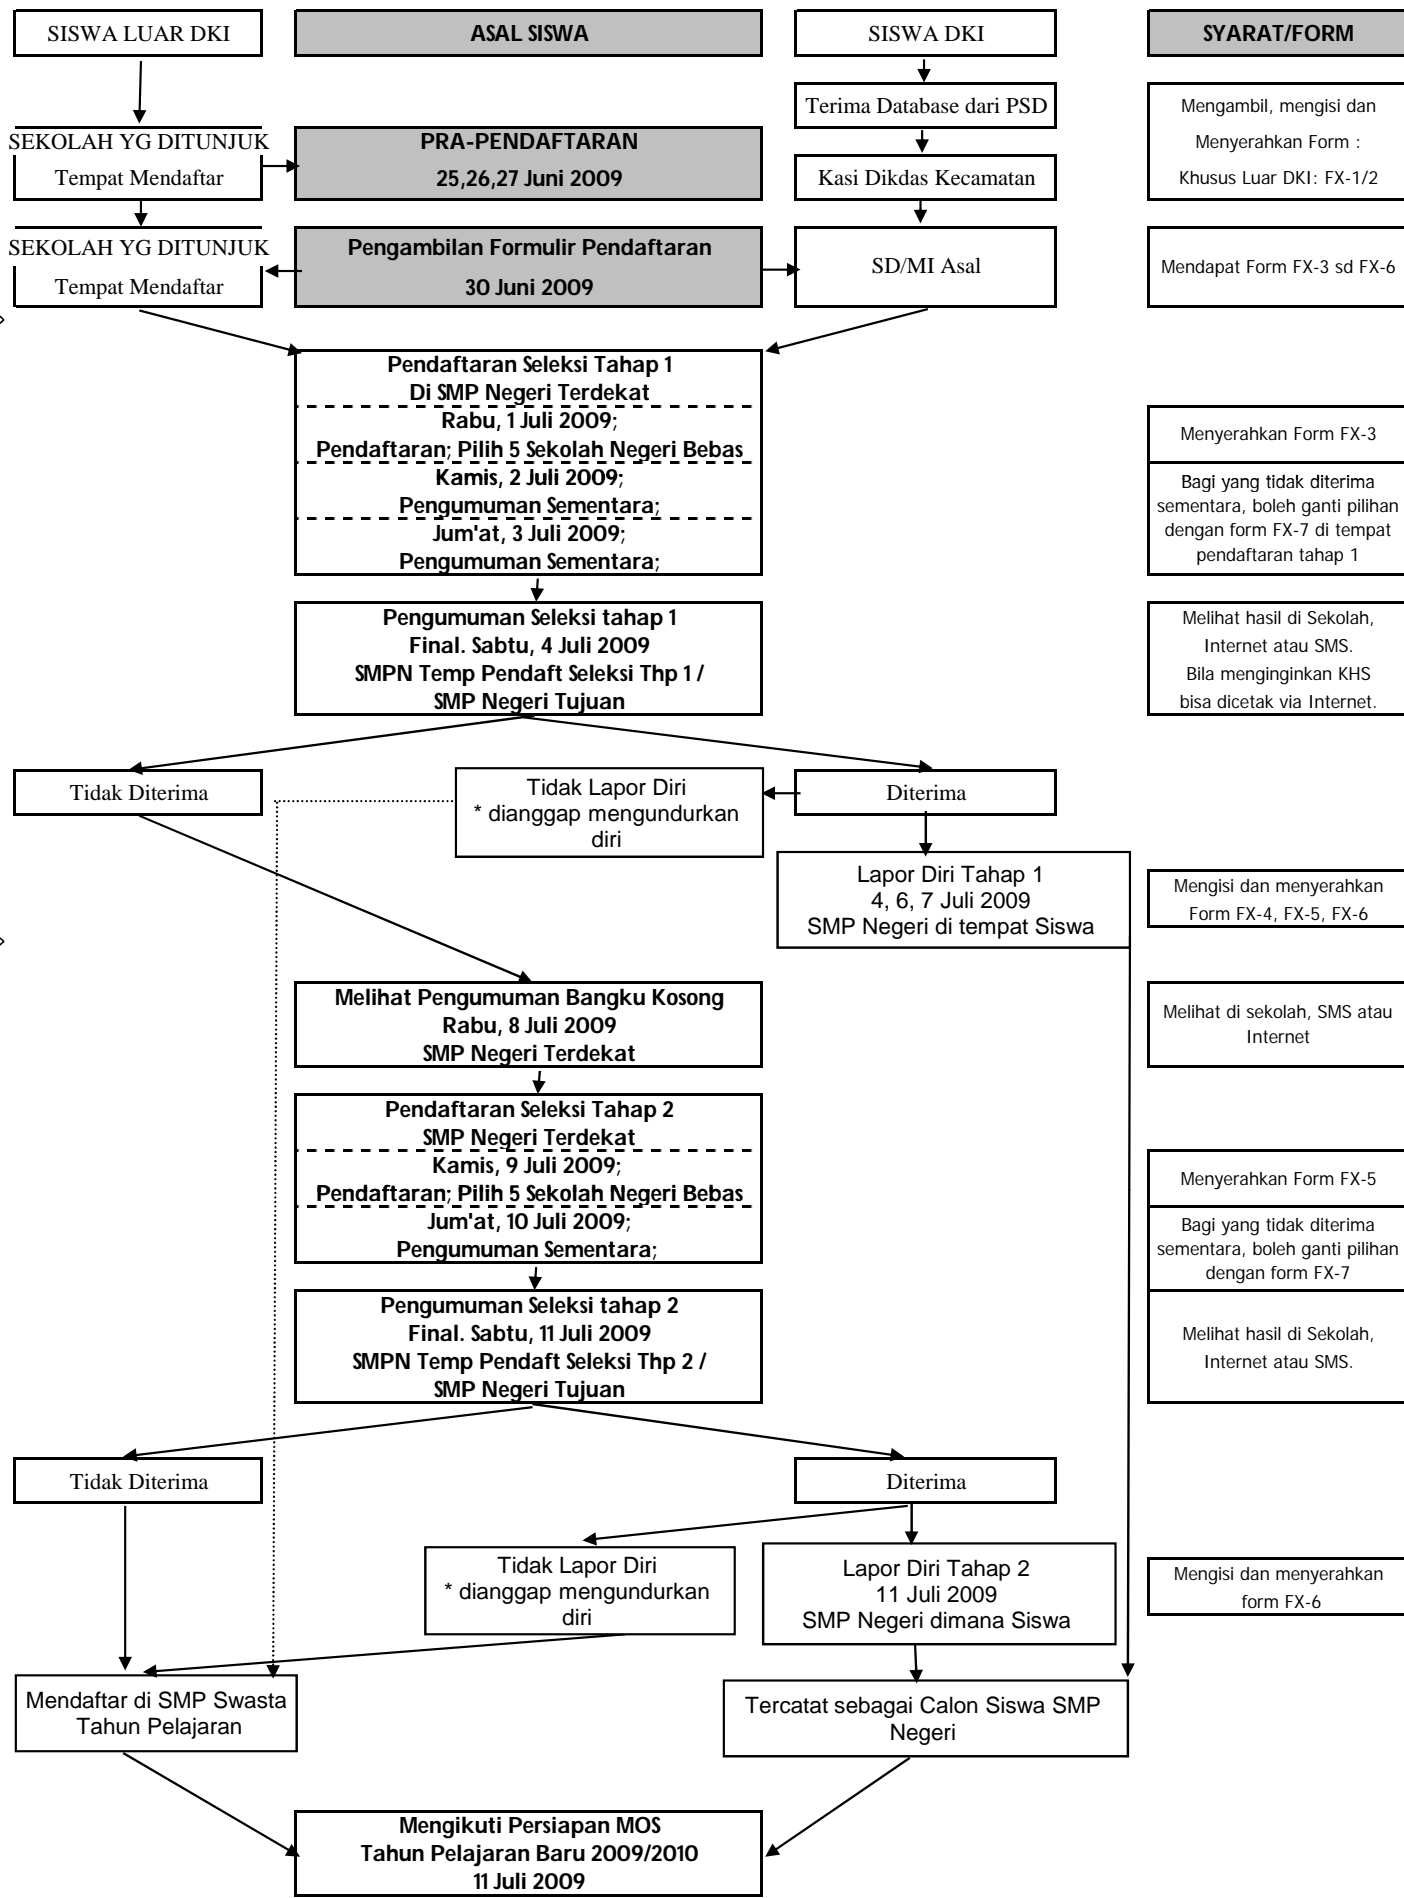

DIAGRAM ALUR PPDB Real Time Online SMP NEGERI DKI JAKARTA Tahun Pelajaran 2009/2010

Info SMS ketik: PSBSMP<spasi>NO.UASBN => kirim ke 3949 contoh: PSBSMP 01030010218 => kirim ke 3949 tarif sms Rp.1.000,-/sms + pajak	Info Website www.psb-smpdki.org
---	---

utan peringkat siswa berdasarkan Sekolah Pilihan, Urutan Sekolah Pilihan, Nilai Tertinggi dari : 1. Jml. Nil, 2. Nil.Bhs Indonesia, 3. Nil. Matematika, 4. Nil. IPA, 5. Umur, 6. Waktu Pendaft

Jakarta: Wednesday, June 10, 2009

FORM FX-0 DINAS