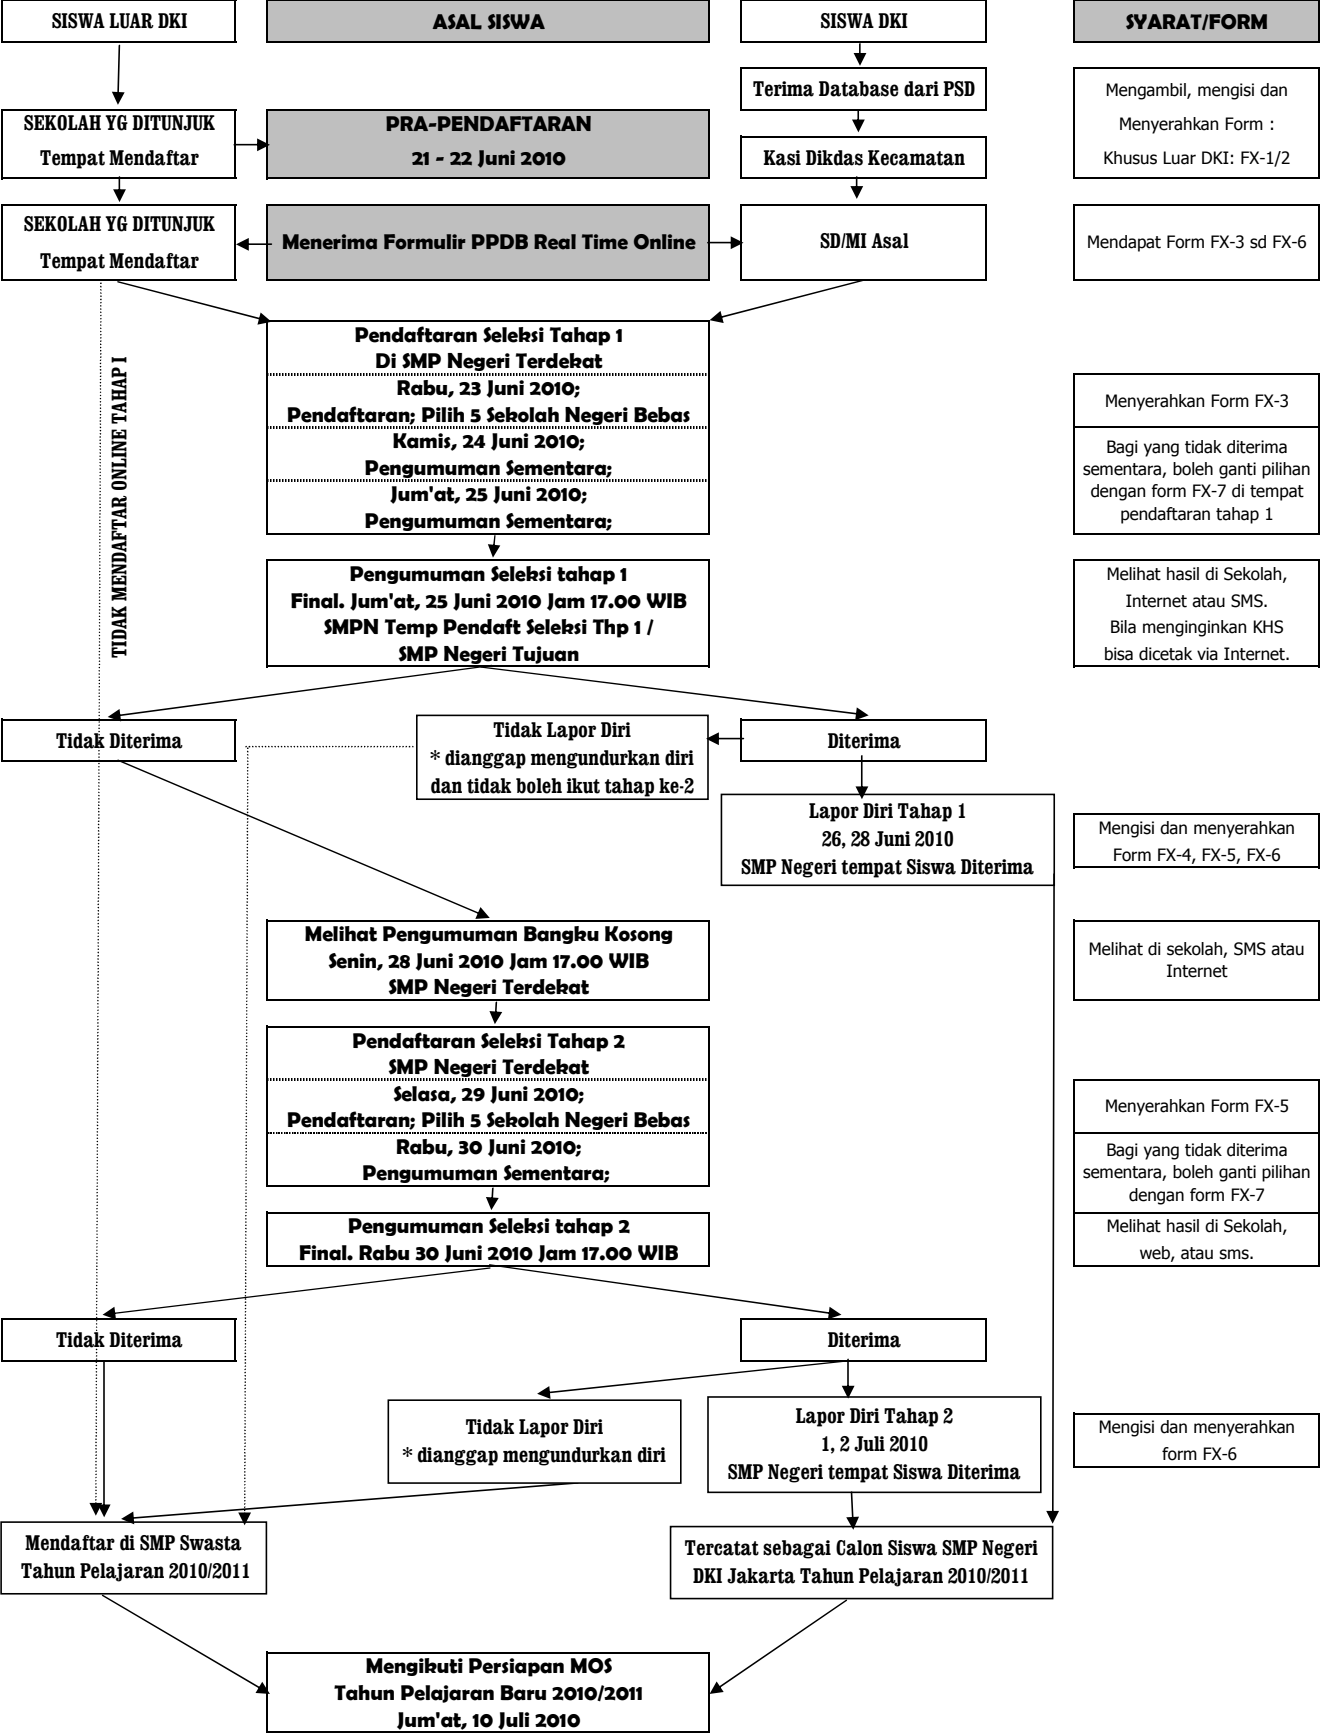

DIAGRAM ALUR PPDB REAL TIME ONLINE SMP NEGERI DKI JAKARTA

Tahun Pelajaran 2010/2011

Info SMS
 ketik: ppdbdki < spasi > No.Peserta8digit => ke 3949
 contoh: smpdki 01001001 => kirim ke 3949
 tarif sms Rp.1.000,-/sms, belum termasuk pajak

Info Website
<http://smp.ppdbdki.org>

Urutan peringkat siswa berdasarkan Sekolah Pilihan, Urutan Sekolah Pilihan, Nilai Tertinggi dari : 1. Jml. Nil, 2. Nil.Bhs Indonesia, 3. Nil. Matematika, 4. Nil. IPA, 5. Umur, 6. Waktu Pendaftaran